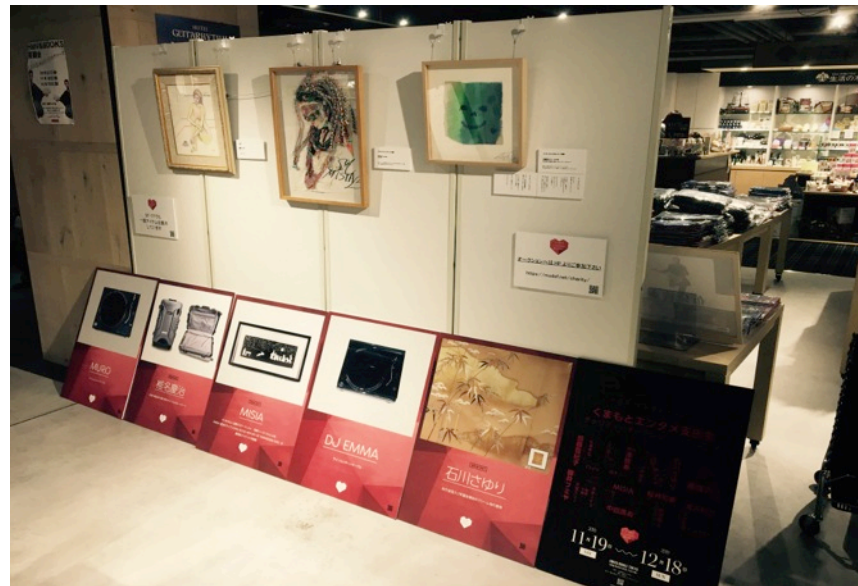

《後半展示アイテム》

02_GLAYメンバーサイン入りTAKUROギター

06_槇原敬之様サイン入りキーボード

10_MISIAアルバムジャケットサイン入り原画

11_大宮エリーSmileシリーズ絵画「Smile VI」

19_GLAYメンバーサイン入りTERU様作ポスター

20_宮沢和史様サイン入りイヤープレートセット

21_藤井フミヤ様絵画

24_瀬戸康史様サイン入り台本とTシャツ

25_Little Glee Monster様サイン入りタオル

29_MISIAデザインモデル・1/100ガンダムバルバトス

32_石川さゆり様和装小物3点

36_大黒摩季様衣装

39_桜井和寿様(Mr.Children)サイン入りギター

41_江口洋介様サイン入りギター

(12月5日～12月18日)