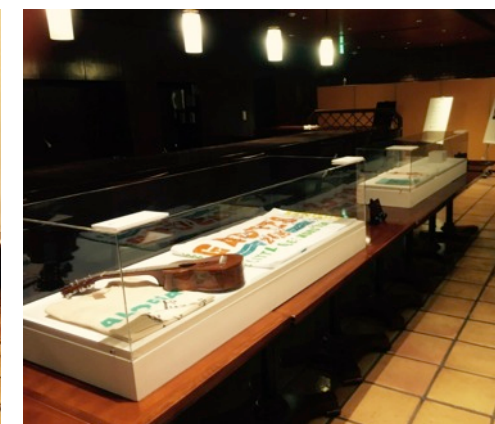

《概要》

展示会：CHARITY AUCTION FOR KUMAMOTO
くまもとエンタメ支援金
チャリティーオークションアイテム展示会

期間：2017年2月8日(水)～2017年3月6日(月)

場所：熊本市現代美術館
熊本県熊本市中央区上通町2-3

共催：一般財団法人mundef
熊本市現代美術館

[熊本市・公益財団法人熊本市美術文化振興財団]

《実施》

最後の展示会は、ついに被災地・熊本市での開催。熊本市様にご協力を頂き、熊本市現代美術館の中にある現在は使用していないカフェスペースをお借りすることができました。開催初日には「開会式」を行い、テレビ局や新聞社の取材も入る中、熊本市の大西市長にもご挨拶を頂きました。全期間を通してたくさんの方にご来場を頂き、被災地のみなさまから「貴重なアイテムを見ることで元気をもらえた」、「たくさんのアーティストが被災地を想ってくれていることが嬉しい」という言葉も頂くことができました。

《前半展示アイテム》

- 02_GLAYメンバーサイン入りTAKUROギター
- 06_槇原敬之様サイン入りキーボード
- 10_MISIAアルバムジャケットサイン入り原画
- 11_大宮エリーSmileシリーズ絵画「Smile II」
- 12_大宮エリーSmileシリーズ絵画「Smile VI」
- 14_中山秀征様書道作品
- 15_加藤登紀子様書道作品
- 17_澤穂希様サイン入りユニフォーム
- 19_GLAYメンバーサイン入りTERU様作ポスター
- 22_高木ブー様ウクレレとサイン入りTシャツ
- 24_瀬戸康史様サイン入り台本とTシャツ
- 25_Little Glee Monster様サイン入りタオル
- 28_JOY様腕時計
- 32_石川さゆり様和装小物3点
- 35_藤城清治様版画（熊本城）
- 39_桜井和寿様サイン入りギター
- 41_江口洋介様サイン入りギター
- 44_マークス・ミラー様サイン入りジャケット
  (2月8日～2月21日)

《後半展示アイテム》

- 05_マーティ・フリードマン様サイン入りギター
- 06_槇原敬之様サイン入りキーボード
- 08_松本孝弘様サイン入りギター
- 10_MISIAアルバムジャケットサイン入り原画
- 11_大宮エリーSmileシリーズ絵画「Smile II」
- 12_大宮エリーSmileシリーズ絵画「Smile VI」
- 18_川澄奈穂美選手サイン入りスパイク
- 19_GLAYメンバーサイン入りTERU様作ポスター
- 20_宮沢和史様サイン入りイヤープレートセット
- 21_藤井フミヤ様絵画 (NEW)
- 29_MISIAデザインモデル・1/100ガンダムバルバトス
- 32_石川さゆり様和装小物3点
- 33_藤城清治様版画（みんなで手をつなごう）
- 35_藤城清治様版画（熊本城）
- 36_大黒摩季様衣装
- 39_桜井和寿様サイン入りギター
- 40_ジーン・シモンズ様サイン入りTシャツ
- 43_布袋寅泰様&菊池武夫様サイン入りコラボブルゾン
  (2月22日～3月6日)

熊本市現代美術館様、ご協力頂いたアーティストの皆様、本当にありがとうございました。